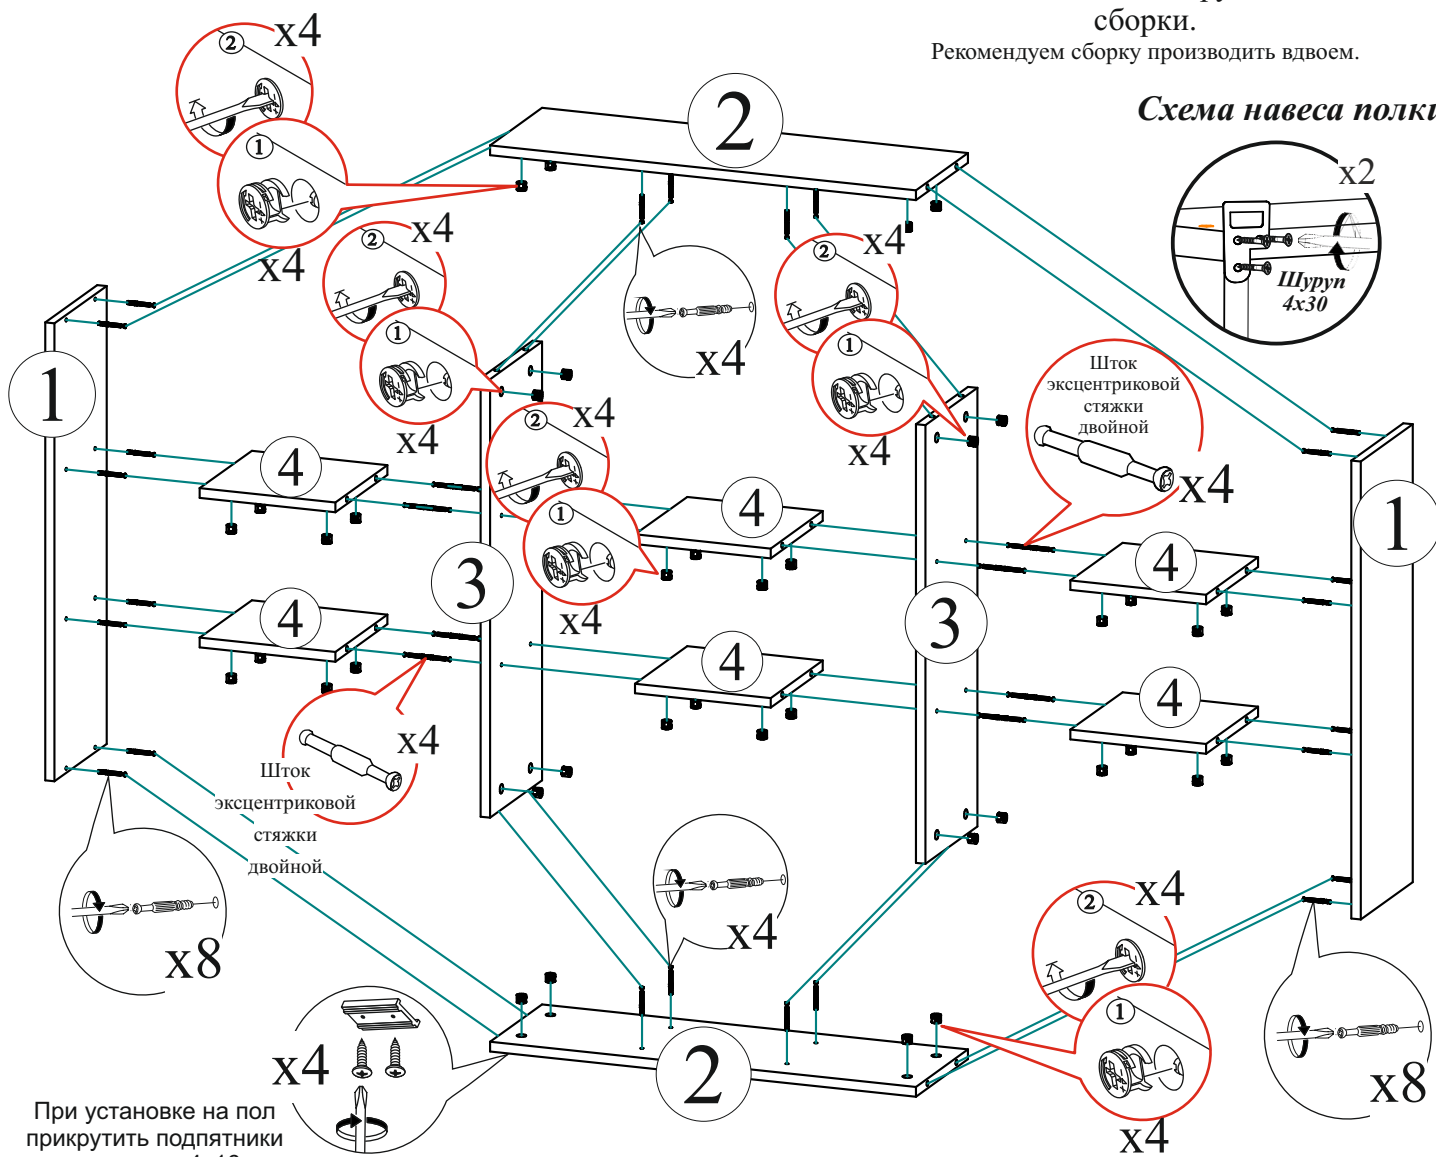

Качество мебели зависит от качества сборки.
Рекомендуем доверить сборку специалистам.

Необходимый инструмент для сборки.

Рекомендуем сборку производить вдвоем.

Схема навеса полки

При установке на пол прикрутить подпятники шурупами 4x16