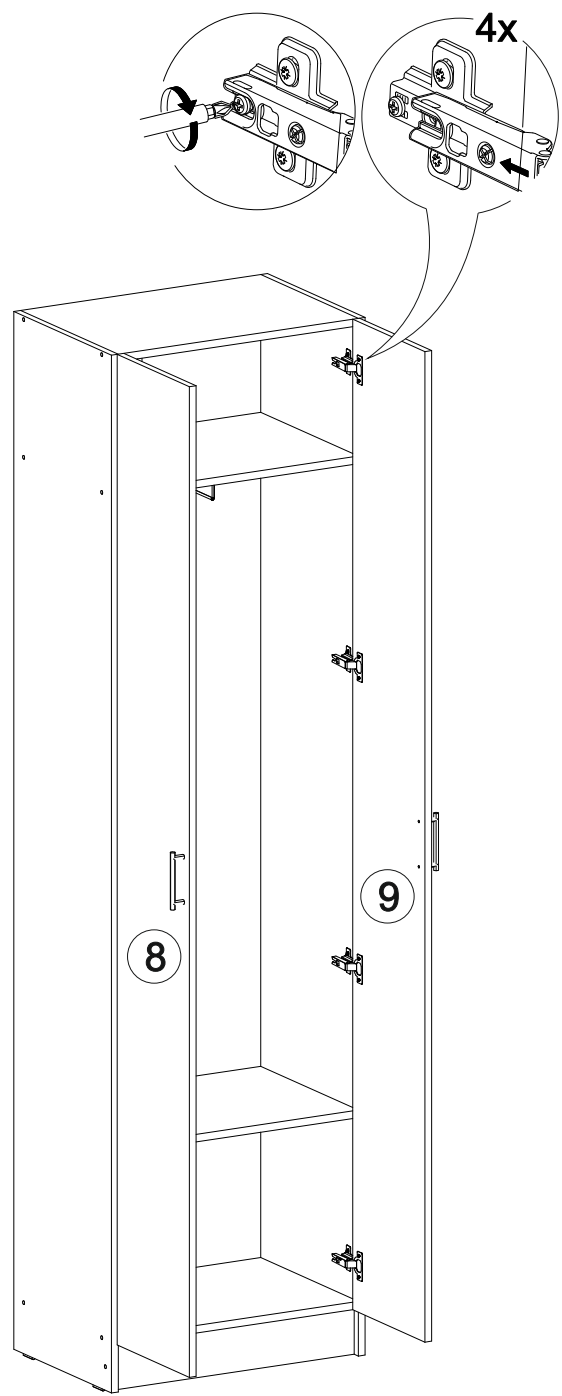

4x

5x

2x

8x

1x

8x

№ дет.	Деталь/Detail	Размер/Size	Кол-во/ Quantity	№ упак./ № pack
1	Бок левый/Side left	2200x400	1	1/3
2	Бок правый/Side right	2200x400	1	1/3
3-5	Вязка/Connecting element	568x400	3	1/3
6	Полка/Shelf	568x400	1	1/3
7	Цоколь/Socle	568x100	1	1/3
8-9	Фасад/Front	2100x296	2	1/3
10-11	Задняя стенка ЛДВП/Back side	2095x295	2	1/3
12	Соединитель ДВП/Connector	2000	1	1/3

1

2

3

4

10

9

5

6