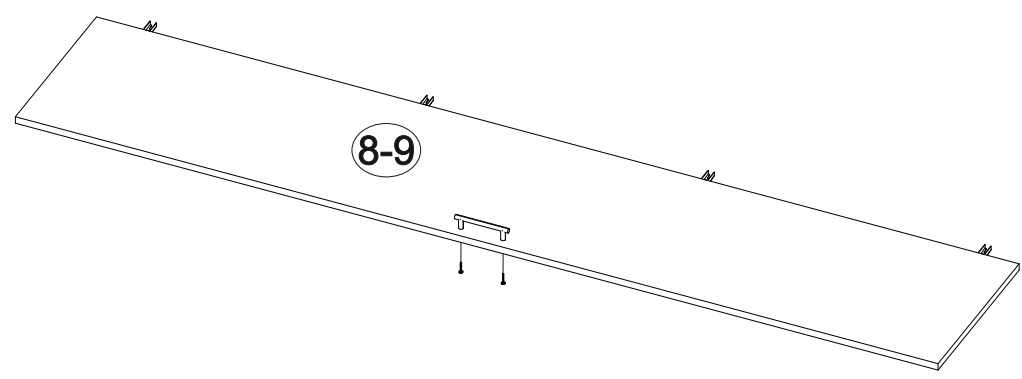

4x

5x

2x

8x

1x

8x

№ дет.	Деталь/Detail	Размер/Size	Кол-во/ Quantity	№ упак./ № pack
1	Бок левый/Side left	2200x400	1	1/3
2	Бок правый/Side right	2200x400	1	1/3
3-5	Вязка/Connecting element	568x400	3	1/3
6	Полка/Shelf	568x400	1	1/3
7	Цоколь/Socle	568x100	1	1/3
8-9	Фасад/Front	2100x296	2	1/3
10-11	Задняя стенка ЛДВП/Back side	2095x295	2	1/3
12	Соединитель ДВП/Connector	2000	1	1/3

1

2

3

4

10

9

5

6